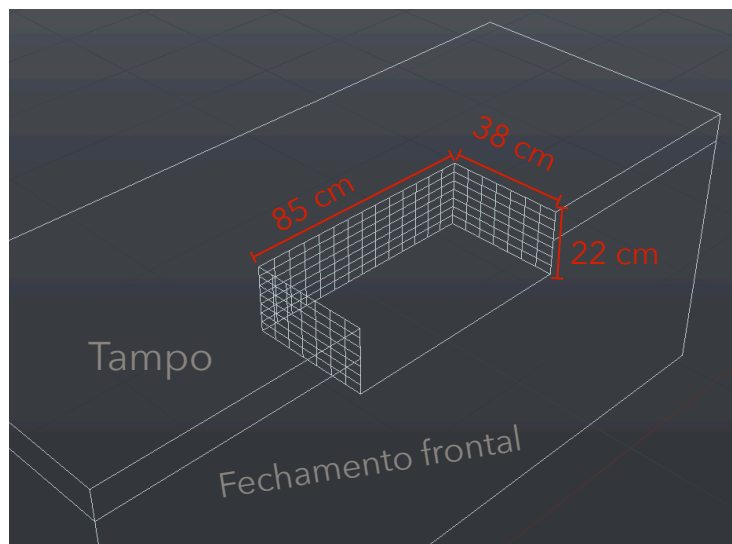

Manual de instalação

Cuba Fazenda Dupla

SPCDF8240

Instruções

Por cima (Semi-Flush)

A Cuba Fazenda Dupla - SPCDF8240 pode ser instalada tanto em pedra, madeira e Superfície Sólida.

Para realizar a instalação recorte um retângulo no material que irá fixar a Cuba Fazenda, de 85 x 38 cm, deixando uma abertura frontal de acordo com a imagem acima. Recomendamos o avanço da cuba em relação ao tampo de 5 cm, centralize a cuba no retângulo e utilize os reengrossos para fixação.

Especificações

Cuba Fazenda (Farm Sink) em Superfície Sólida na cor branca.

Para ser instalada encima ou embaixo do tampo.

Saída para válvula 4 1/2"

Sugestão de válvula:

Deca válvula cozinha 4 1/2" cod: 1622.C