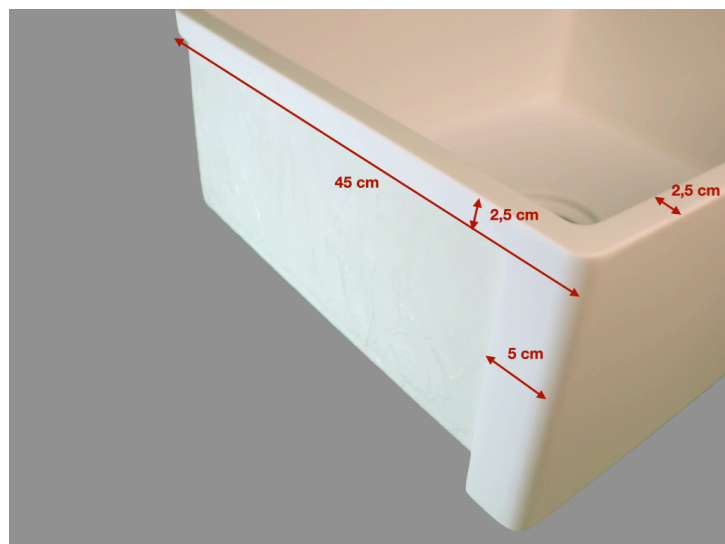

Manual de instalação

Cuba Fazenda Dupla

SPCDF8240

Instruções

Por cima (Semi-Flush)

A Cuba Fazenda Dupla - SPCDF8240 pode ser instalada tanto em pedra, madeira e Superfície Sólida.

Para realizar a instalação recorte um retângulo no material que irá fixar a Cuba Fazenda, de 85 x 38 cm, deixando uma abertura frontal de acordo com a imagem acima. Recomendamos o avanço da cuba em relação ao tampo de 5 cm, centralize a cuba no retângulo e utilize os reengrossos para fixação.

Especificações

Cuba Fazenda (Farm Sink) em Superfície Sólida na cor branca.

Para ser instalada encima ou embaixo do tampo.

Saída para válvula 4 1/2"

Sugestão de válvula:

Deca válvula cozinha 4 1/2" cod: 1622.C