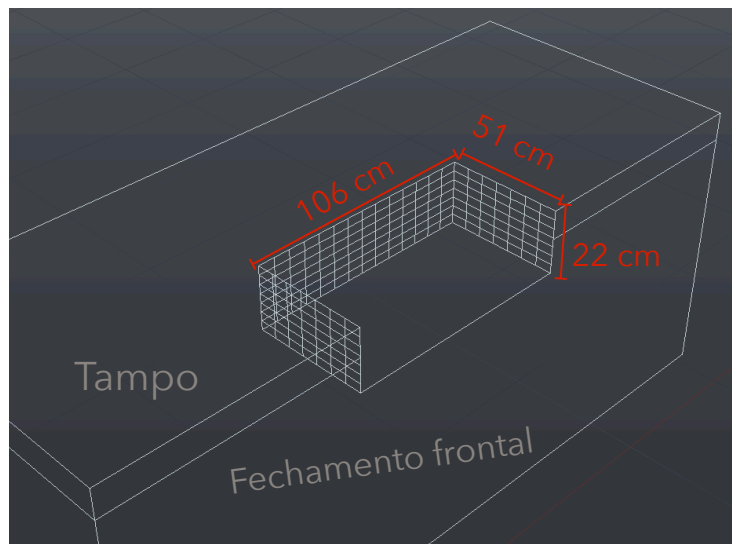

Manual de instalação

Due Grandi

DG5050

Instruções

A Cuba Fazenda Due Grandi - DG5050 pode ser instalada tanto em pedra, madeira e Superfície Sólida

Para realizar a instalação recorte um retângulo no material que irá fixar a Cuba Fazenda, de 106 x 51 cm, deixando uma abertura frontal de acordo com a imagem acima. Recomendamos o avanço da cuba em relação ao tampo de 5 cm, centralize a cuba no retângulo e utilize os reengrossos para fixação.

Para mais informações entre em contato com a Serplac, por e-mail: serplac@serplac.com.br, ou pelo telefone:

(11) 2950-3950

Especificações

Cuba Fazenda (Farm Sink) em Superfície Sólida na cor branca.

Para ser instalada encima ou embaixo do tampo.