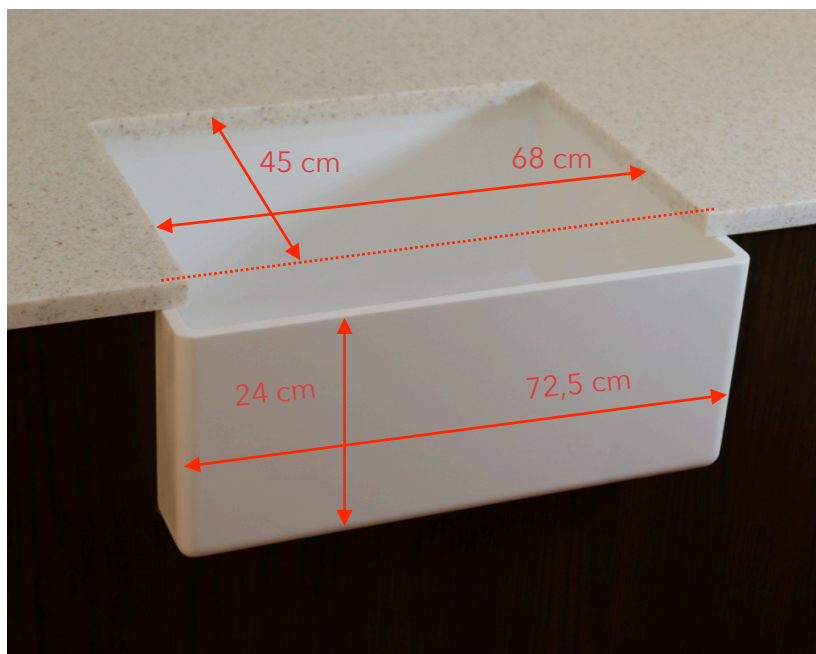

Manual de instalação

Cuba Extra Big Farm

CSF142

Instruções

A Cuba Extra Big Farm - CSF142, pode ser instalada tanto em pedra, madeira e Superfície Sólida.

Para realizar a instalação recorte um retângulo no material que irá fixar a Cuba Fazenda, de 68 x 45 cm, deixando uma abertura frontal de acordo com a imagem acima. Recomendamos o avanço da cuba em relação ao tampo de 5 cm, centralize a cuba no retângulo e utilize os reengrossos para fixação.

Especificações

Cuba Fazenda (Farm Sink) em Superfície Sólida na cor branca.

Para ser instalada embaixo do tampo.

Saída para válvula 4 1/2"

Sugestão de válvula:

Deca válvula cozinha 4 1/2" cod: 1622.C