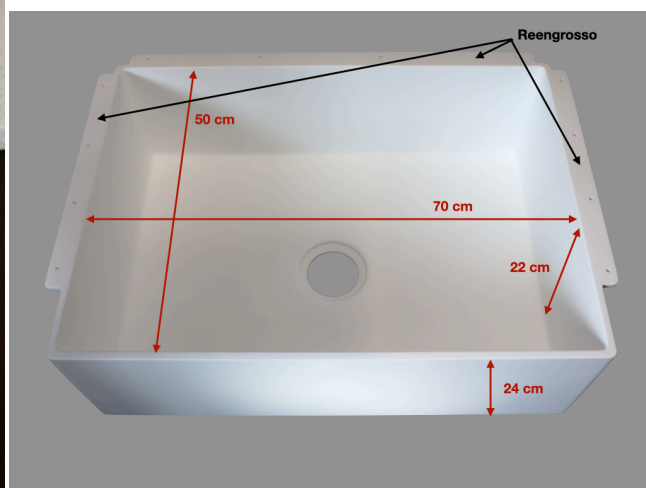

Manual de instalação

Cuba Extra Big Farm

CSF142

Instruções

A Cuba Extra Big Farm - CSF142, pode ser instalada tanto em pedra, madeira e Superfície Sólida.

Para realizar a instalação recorte um retângulo no material que irá fixar a Cuba Fazenda, de 68 x 45 cm, deixando uma abertura frontal de acordo com a imagem acima. Recomendamos o avanço da cuba em relação ao tampo de 5 cm, centralize a cuba no retângulo e utilize os reengrossos para fixação.

Especificações

Cuba Fazenda (Farm Sink) em Superfície Sólida na cor branca.

Para ser instalada embaixo do tampo.

Saída para válvula 4 1/2"

Sugestão de válvula:

Deca válvula cozinha 4 1/2" cod: 1622.C